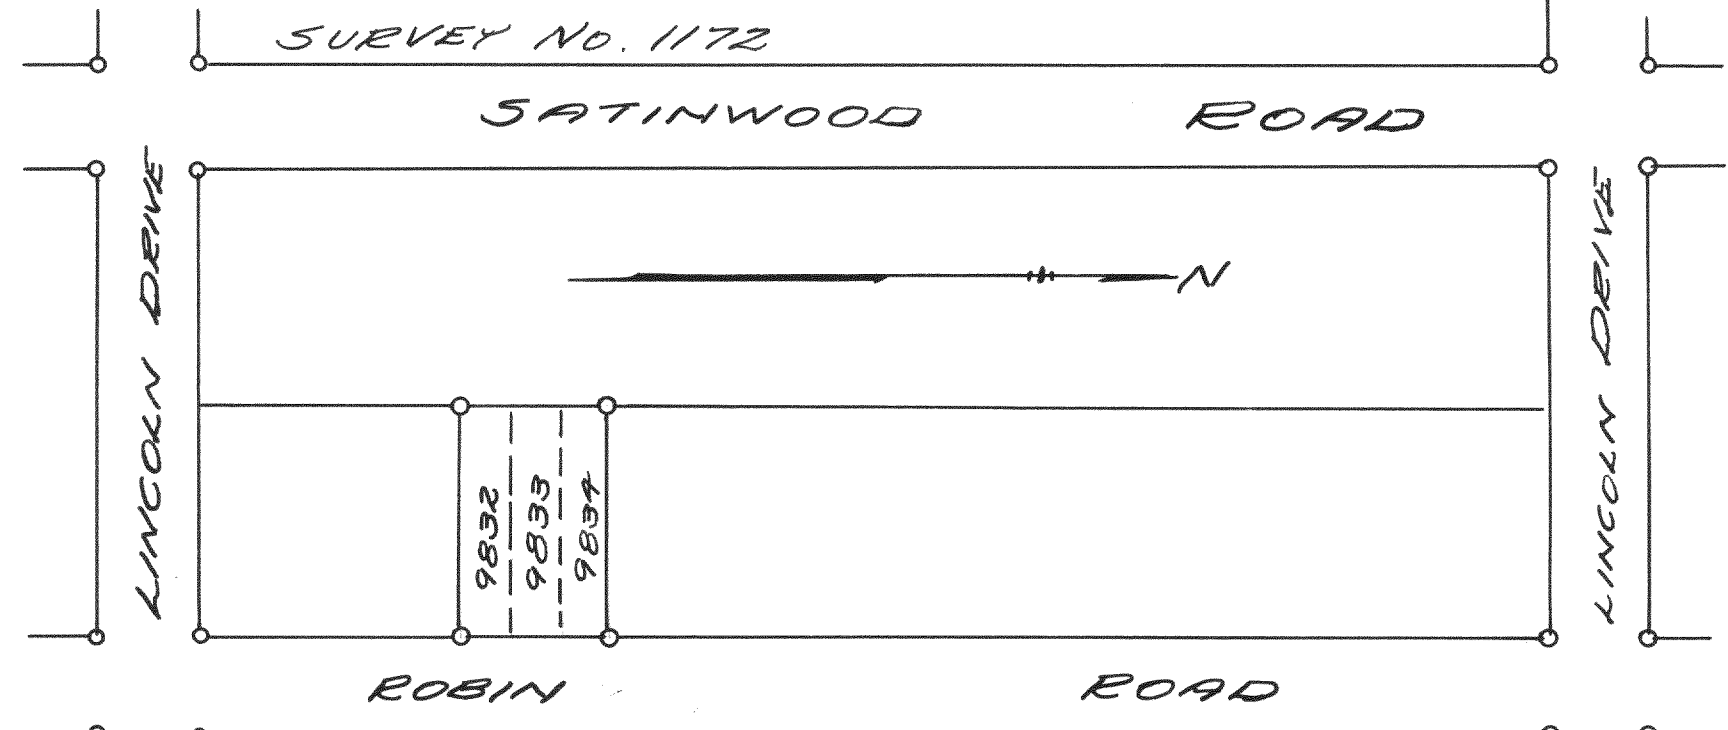

PLAT OF SURVEY OF LOTS 9051 TO 9055
OF LAKE COMO BEACH SUBDIVISION, WALWORTH
COUNTY, WISCONSIN
AUG. 12, 1940
Lloyd L. Jensen
H.E.J.

PLAT OF SURVEY OF LOTS 9088 AND
9089 OF LAKE COMO BEACH SUBDIVISION
WALWORTH COUNTY, WISCONSIN
AUG. 12, 1940
Lloyd L. Jensen
H.E.J.

PLAT OF SURVEY OF LOTS
11438 AND 11439 OF LAKE
COMO BEACH SUBDIVISION.
JULY 3, 1940
Lloyd L. Jensen
H.E.J.

PLAT OF SURVEY OF
LOTS 9925 TO 9929 OF
LAKE COMO BEACH
1940
Lloyd Jensen
H.E.J.

PLAT OF SURVEY OF LOTS 9832 TO 9834
OF LAKE COMO BEACH, WALWORTH CO., WISC.
JULY 31, 1940
Lloyd L. Jensen
H.E.J.