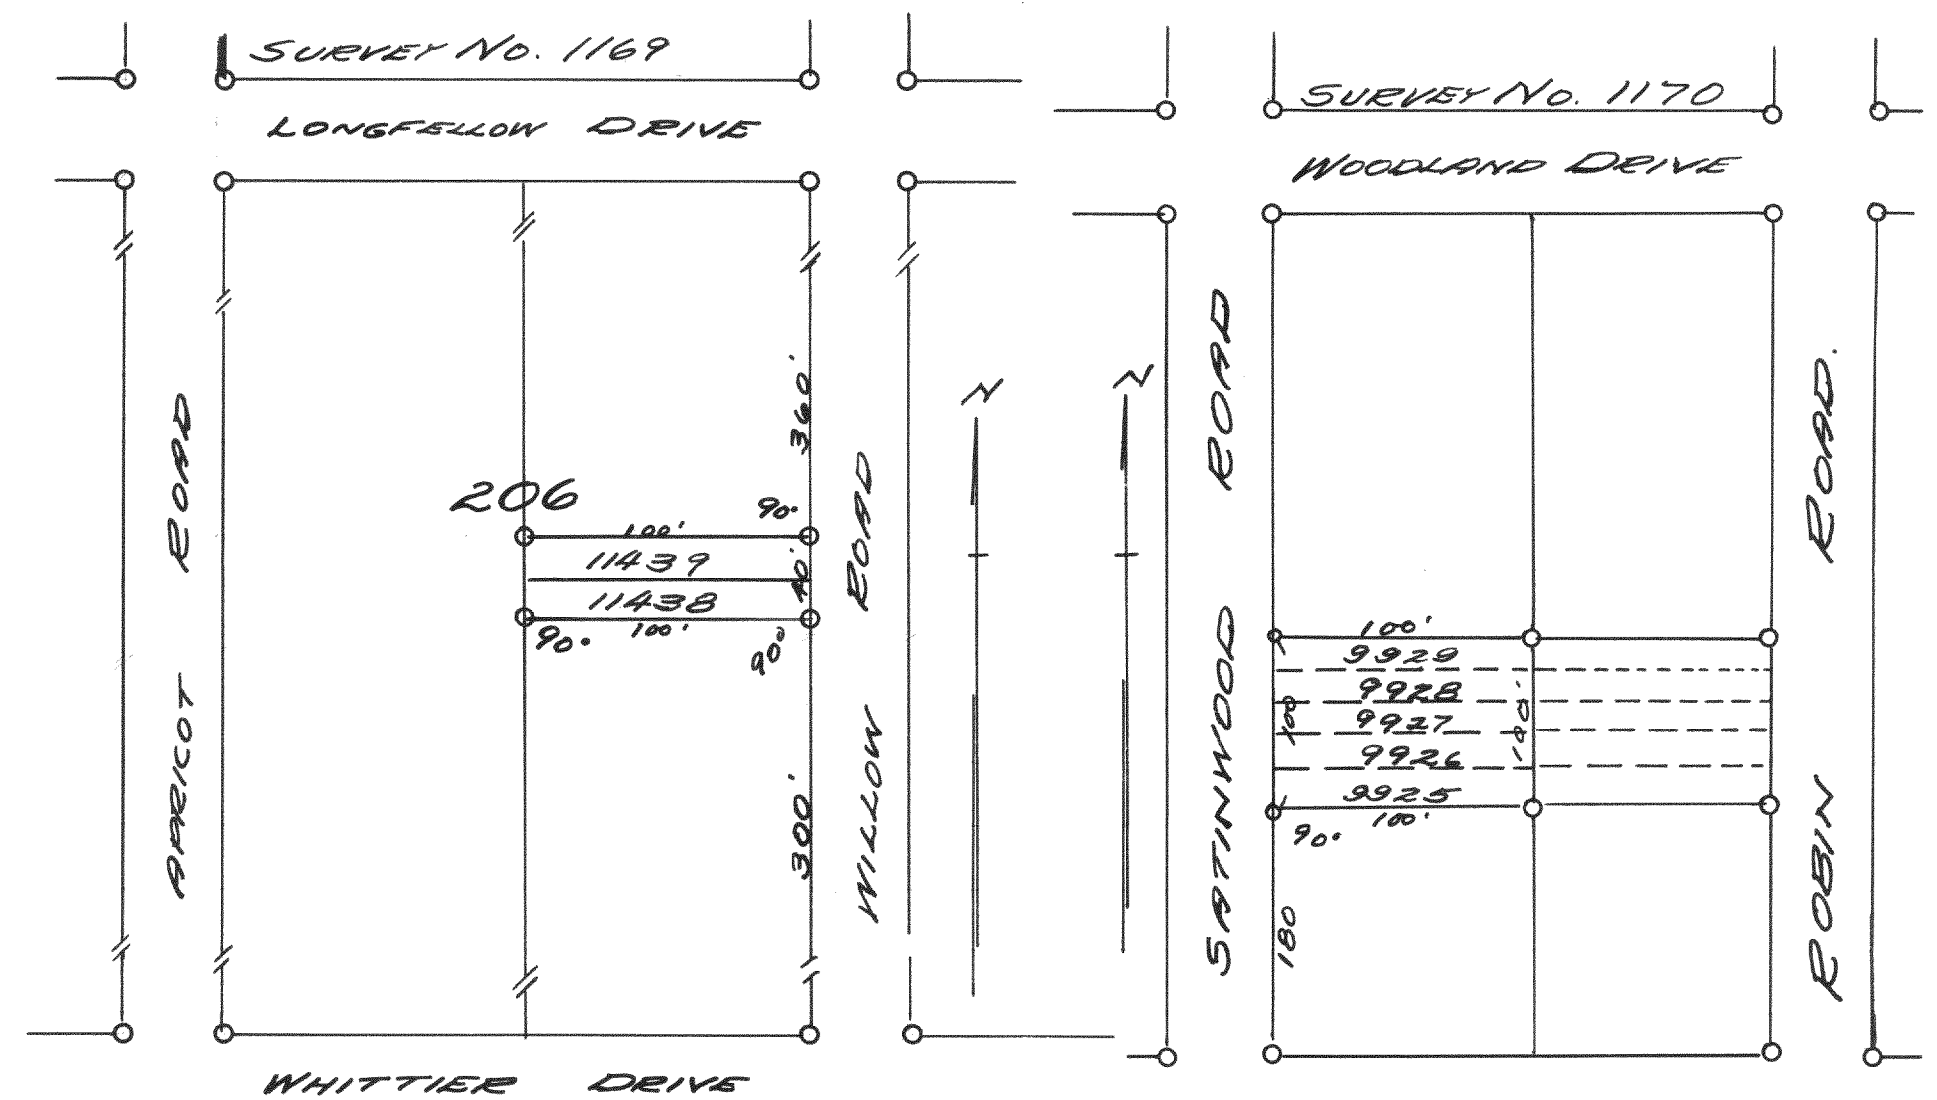

PLAT OF SURVEY OF LOTS 9051 TO 9055
OF LAKE COMO BEACH SUBDIVISION, WALWORTH
COUNTY, WISCONSIN
AUG. 12, 1940
Lloyd L. Jensen
H.E.J.

PLAT OF SURVEY OF LOTS 9088 AND
9089 OF LAKE COMO BEACH SUBDIVISION
WALWORTH COUNTY, WISCONSIN
AUG. 12, 1940
Lloyd L. Jensen
H.E.J.

PLAT OF SURVEY OF LOTS
11438 AND 11439 OF LAKE
COMO BEACH SUBDIVISION.
JULY 3, 1940
Lloyd L. Jensen
H.E.J.

PLAT OF SURVEY OF
LOTS 9925 TO 9929 OF
LAKE COMO BEACH
1940
Lloyd Jensen
H.E.J.

PLAT OF SURVEY OF LOTS 9832 TO 9834
OF LAKE COMO BEACH, WALWORTH CO., WISC.
JULY 31, 1940
Lloyd L. Jensen
H.E.J.