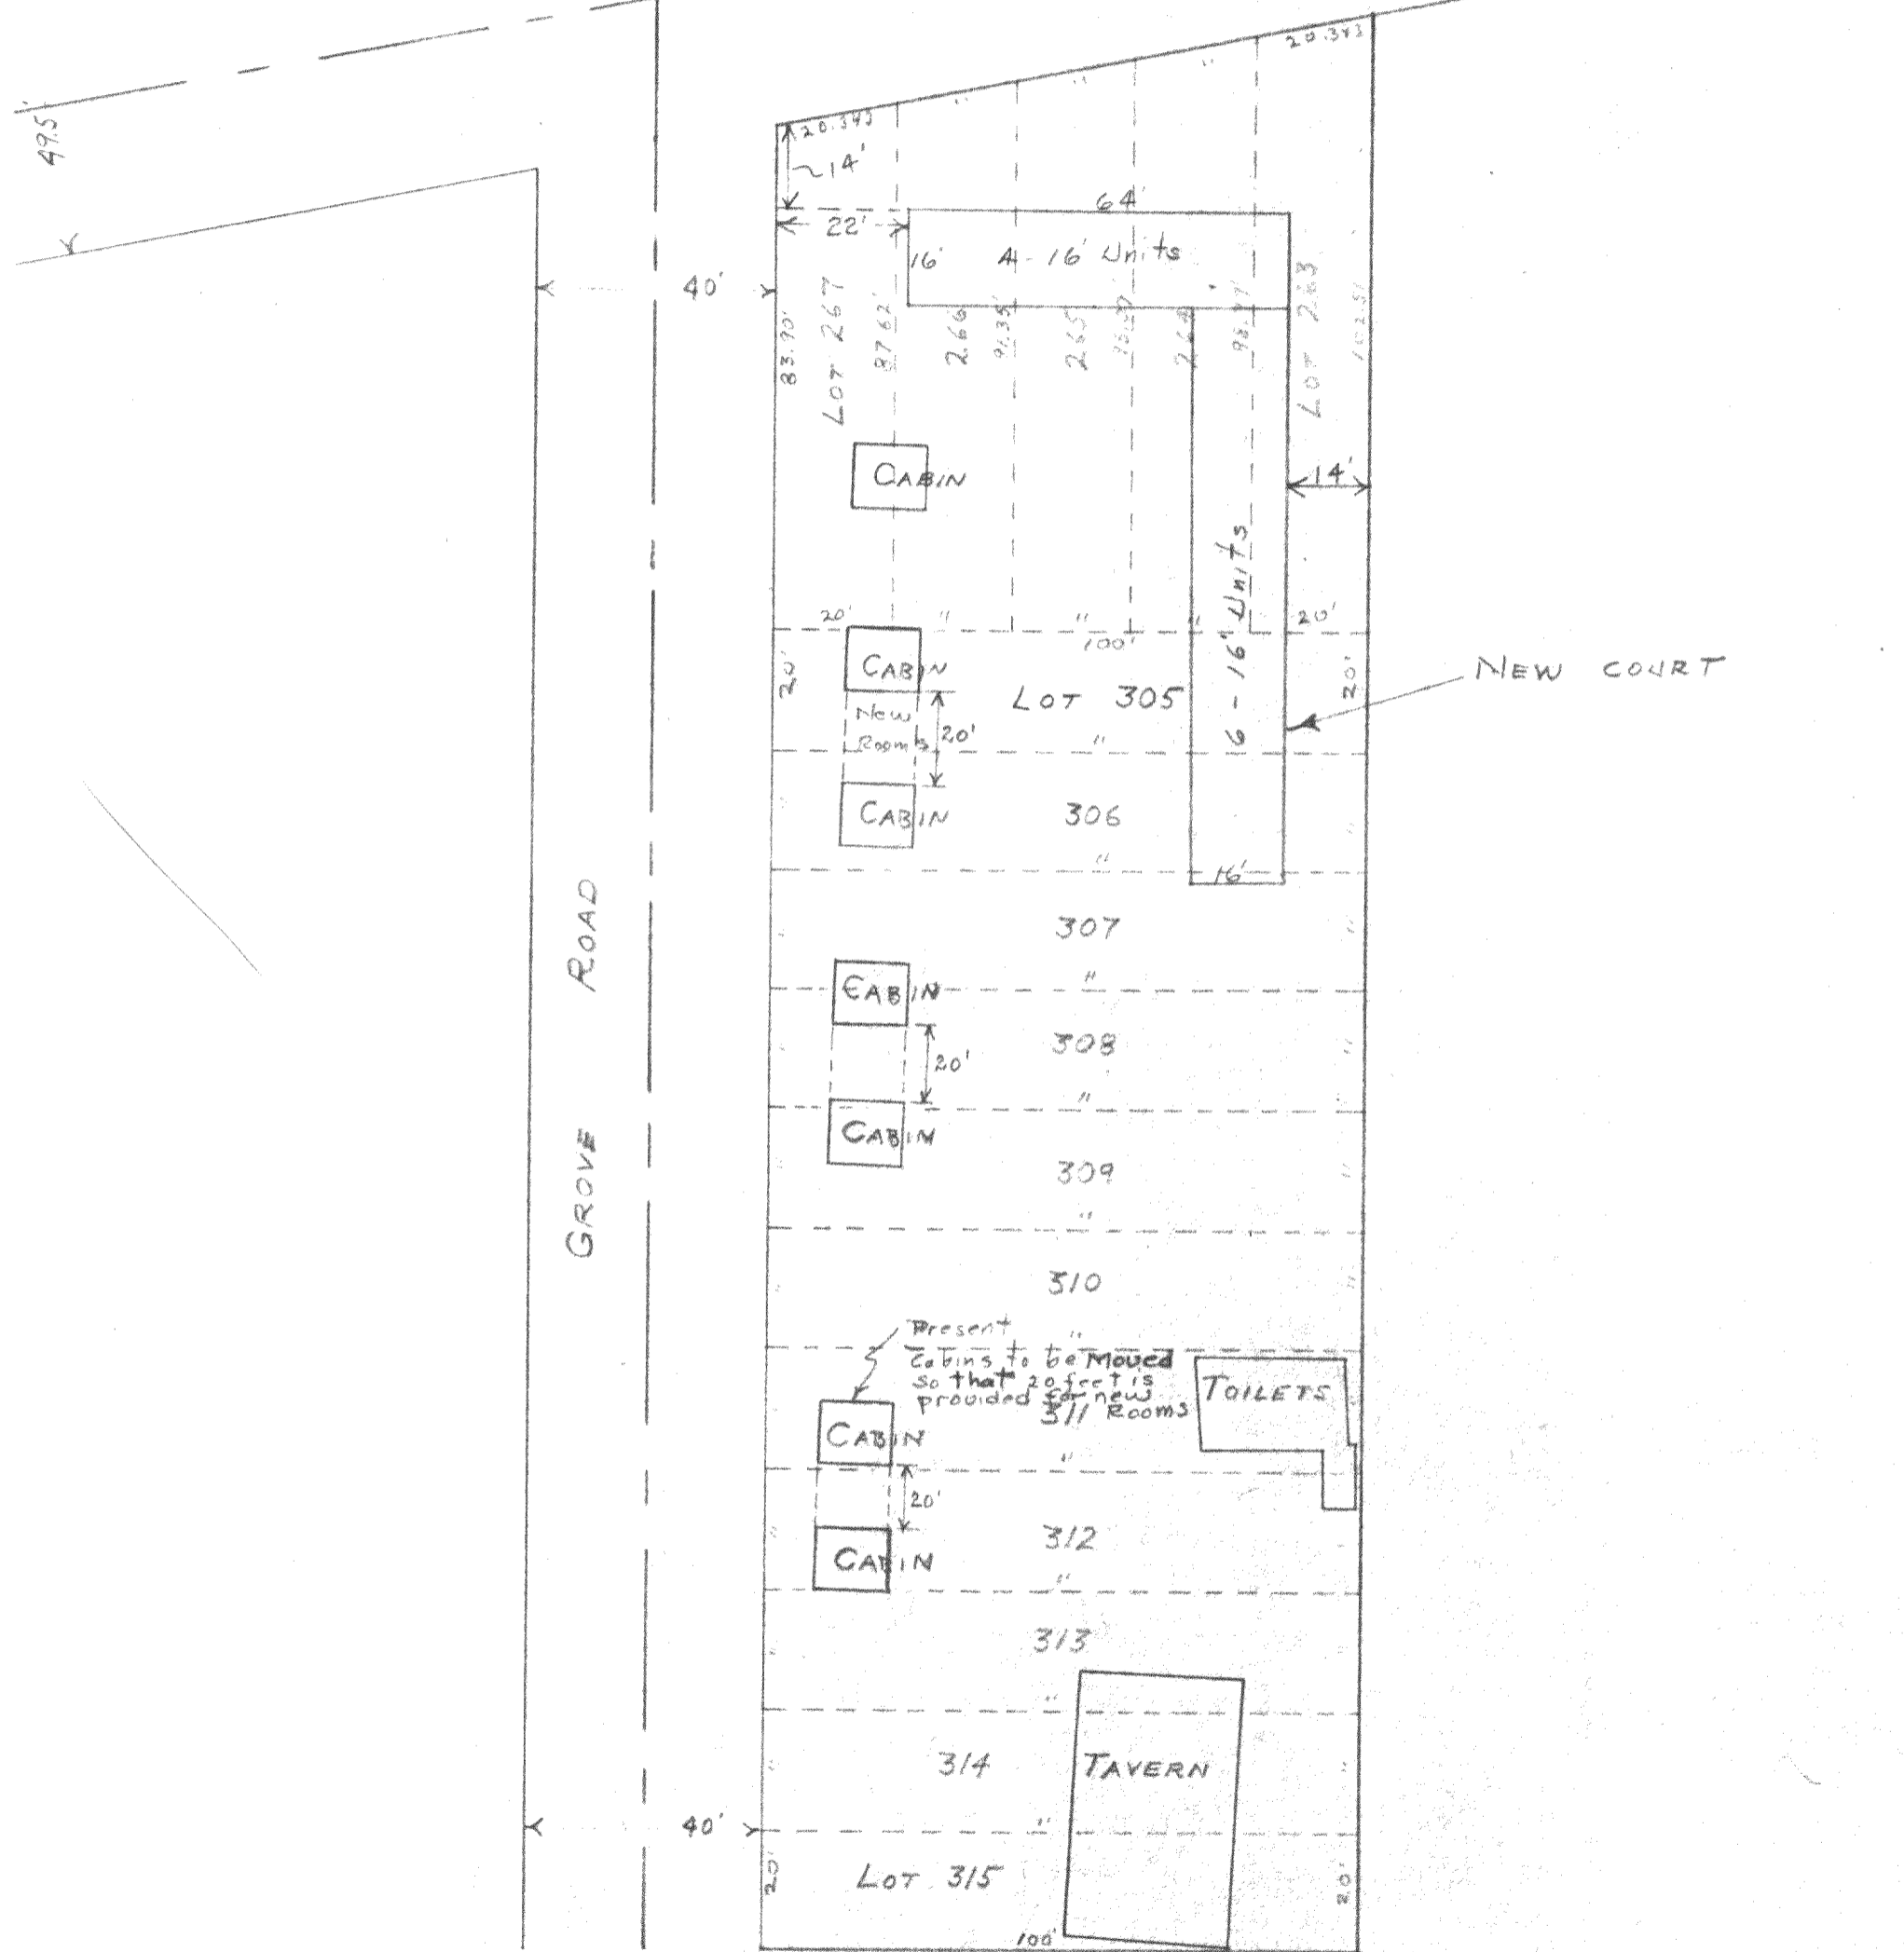

U. S. HIGHWAY # 12

SCALE 1" = 30'

JLUB-37,42C,39

Lake Como Beach
 Lots 305 thru 315
 " 263 " 267

217-56.1

Eugene F Schvaa

Sept 22 1951