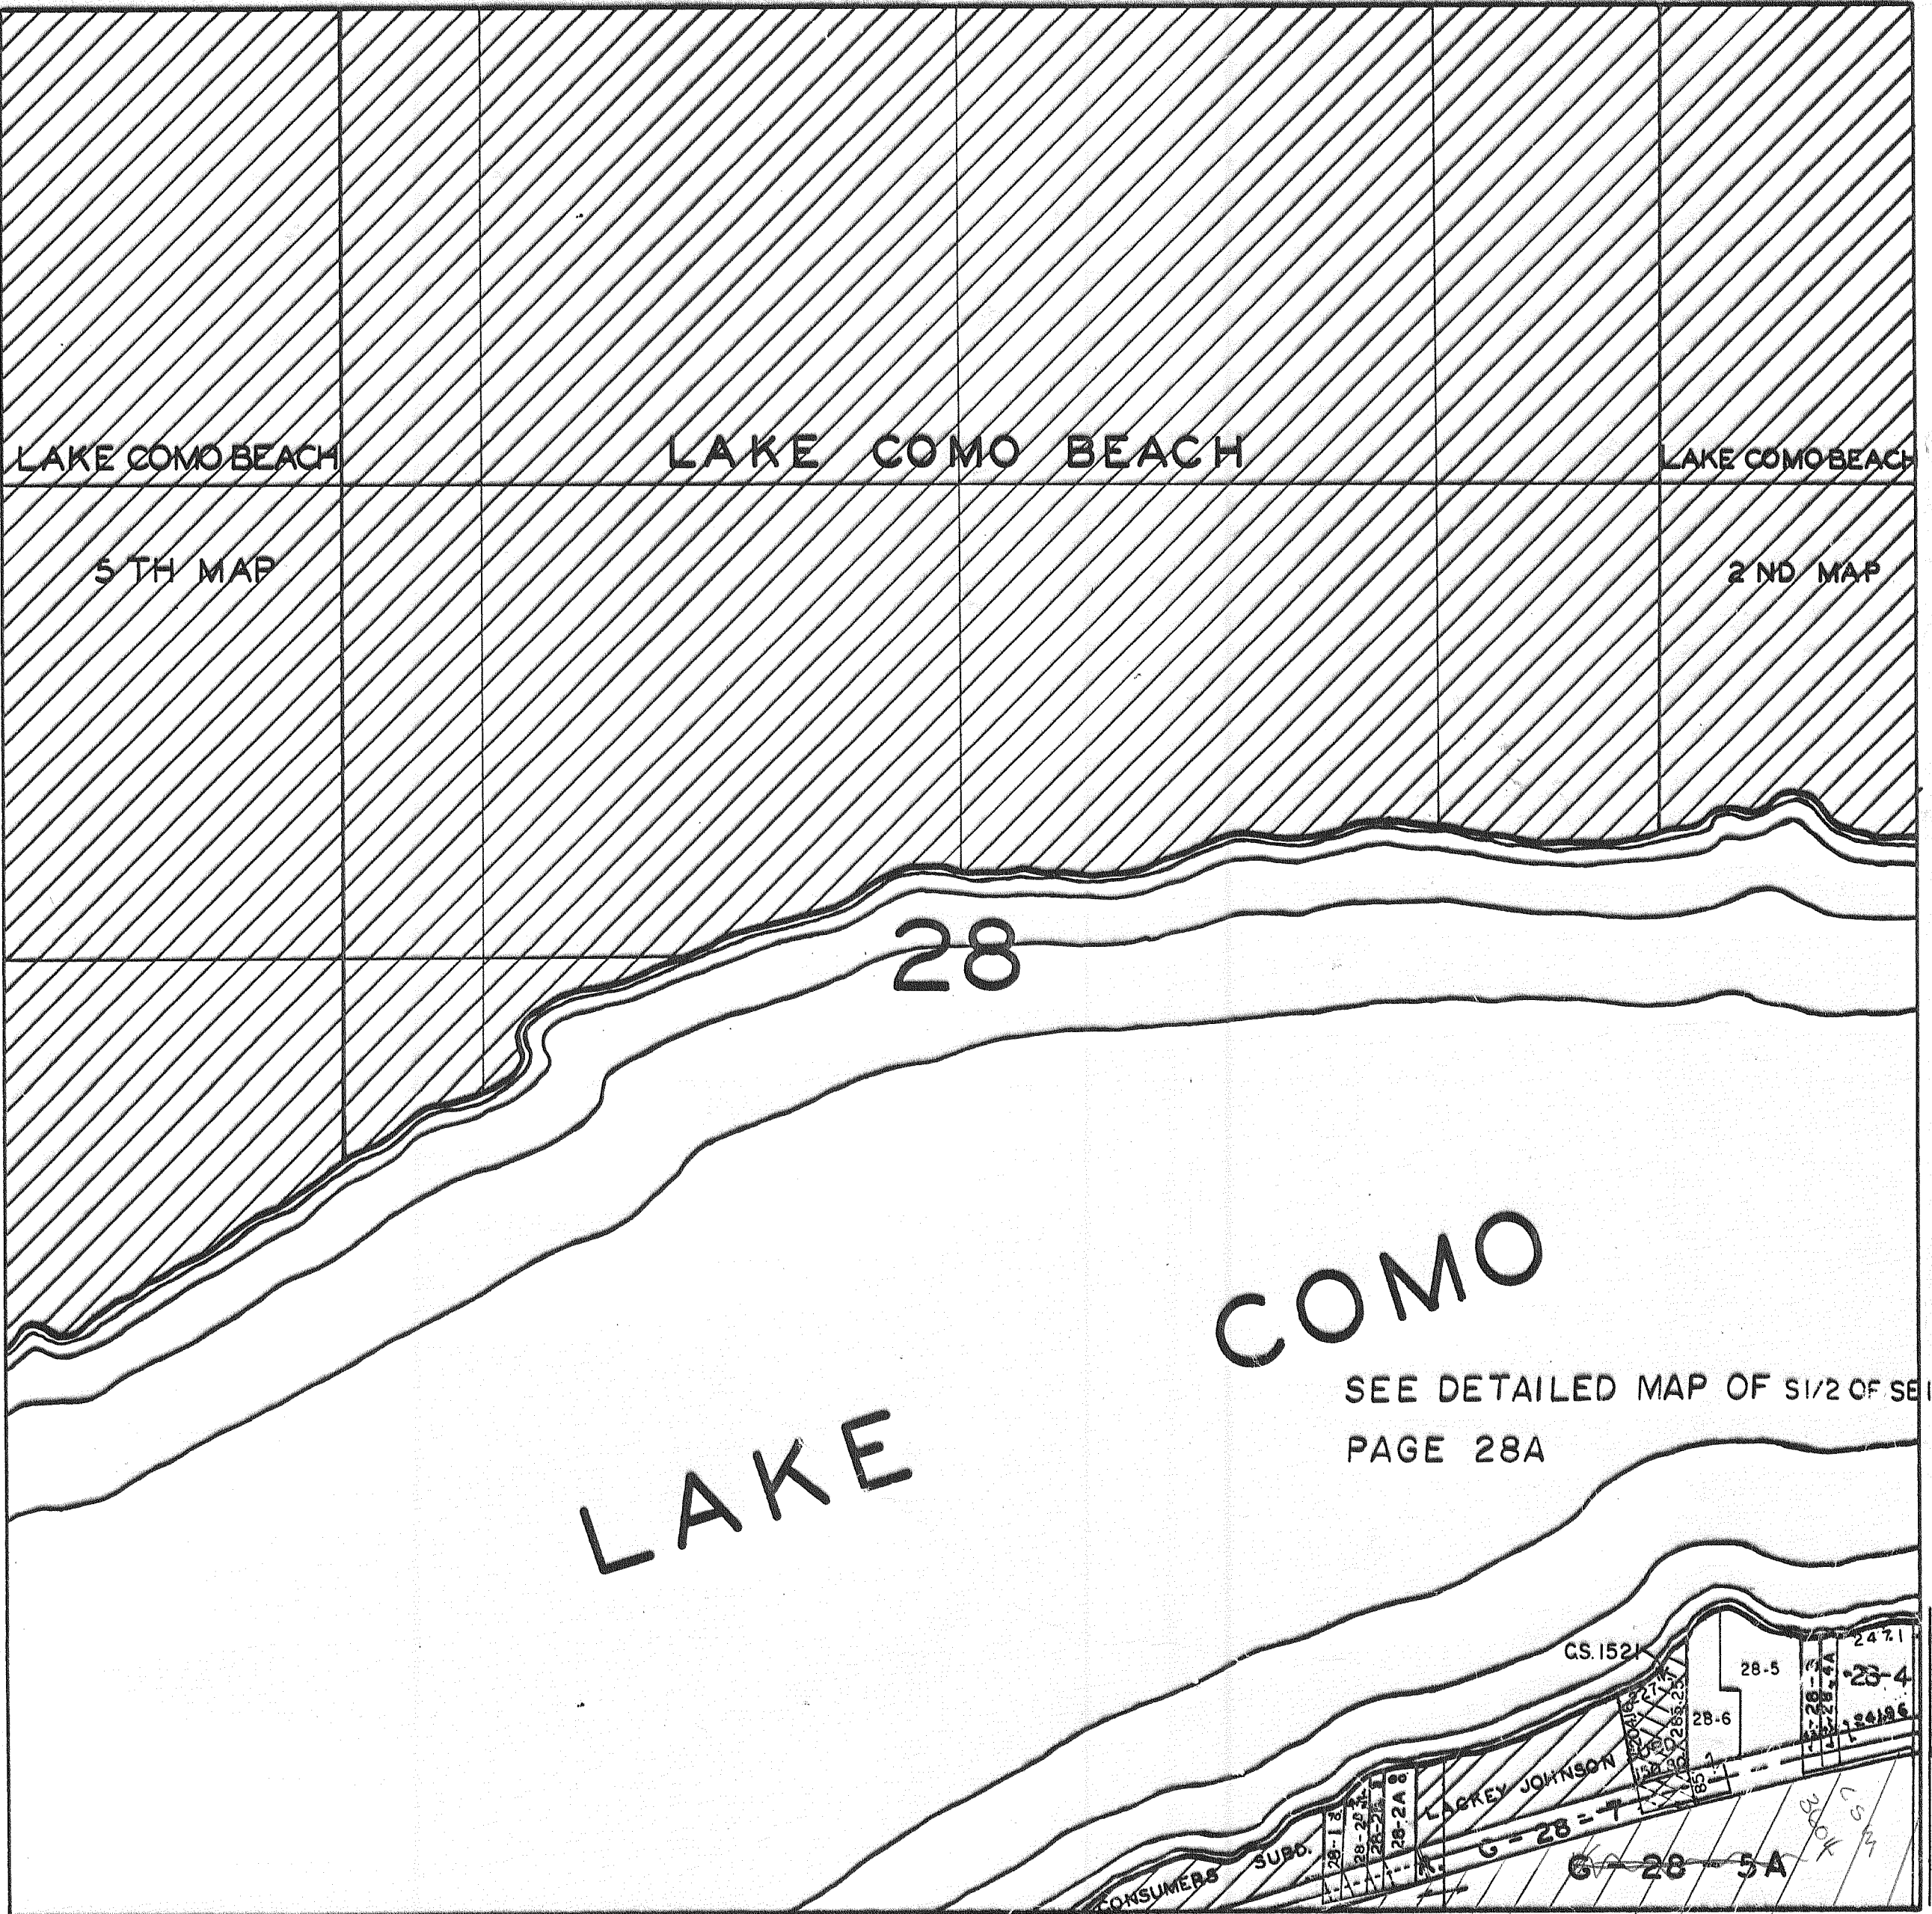

SEC. 28 - T2N R17E - GENEVA

SCALE - 1" = 400'

21

LAKE COMO BEACH

LAKE COMO BEACH

LAKE COMO BEACH

5 TH MAP

2 ND MAP

29

28

27

COMO

LAKE

SEE DETAILED MAP OF 1/2 OF SE 1/4
PAGE 28A

CONSUMERS SUBD.
 28-1 28-2 28-3 28-4 28-5 28-6 28-7
 LACKEY JOHNSON
 G-28-T
 G-28-5A

SCHOFIELD RD.

33

REVISIONS : 09/20/87
08/18/95